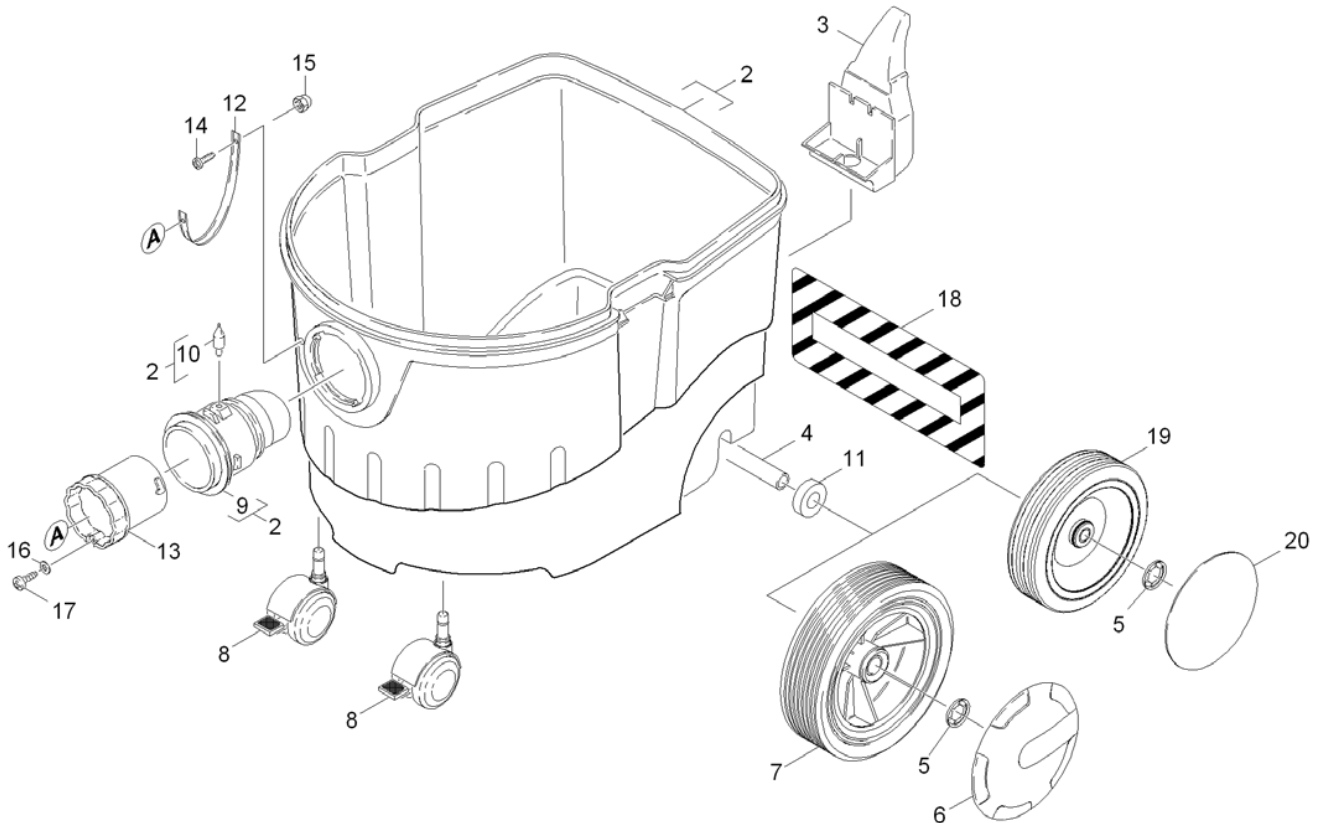

Elenco dei pezzi

Ultimo aggiornamento
vedi www.rems.de

Fig. 4

deu	eng	fra	ita	
2 Behälter REMS Pull L	Handle piece REMS Pull L	Pièce poignée REMS Pull L	Contenitore REMS Pull L	185529R
3 Halterung für Flächen- vorsatz nass/trocken	Holder for surface suction suction wet/dry	Support pour préfixe aspir. aspir. humide/sec	Fissaggio adatt.aspir. superf. asc./bagn.	185522R
- Radsatz komplett Pos. 5, 7, 20	Wheel set complete pos. 5, 7, 20	Jeu de roue complet pos. 5, 7, 20	Set ruote completo pos. 5, 7, 20	185519R
18 Aufkleber REMS Pull L	Handle piece REMS Pull L	Pièce poignée REMS Pull L	Adesivo REMS Pull L	185548R