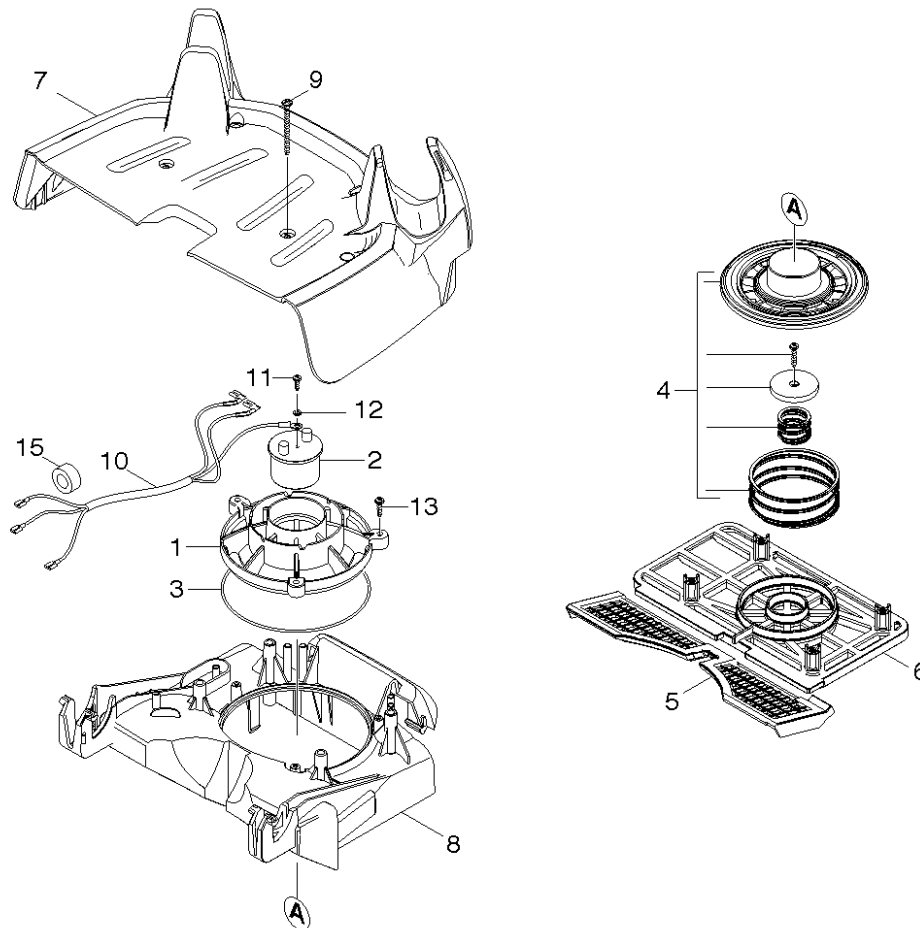

Fig. 2

deu
10 Platine

eng
Circuit board

fra
Platine

ita
Piastra

185530R

Teilverzeichnis
Aktueller Stand
siehe www.rems.de

Spare parts list
Latest version
see www.rems.de

Liste des pièces
Situation actuelle
voir www.rems.de

Elenco dei pezzi
Ultimo aggiornamento
vedi www.rems.de

Fig. 3

deu
4 Ventil komplett
Pull L und Pull M

eng
4 Valve complete
Pull L and Pull M

fra
4 Soupape
Pull L et Pull M

ita
4 Valvola completa
Pull L e Pull M

185556R

Teilverzeichnis

Aktueller Stand
siehe www.rems.de

Spare parts list

Latest version
see www.rems.de

Liste des pièces

Situation actuelle
voir www.rems.de

Elenco dei pezzi

Ultimo aggiornamento
vedi www.rems.de

Fig. 4

deu	eng	fra	ita	
2 Behälter REMS Pull L	Handle piece REMS Pull L	Pièce poignée REMS Pull L	Contenitore REMS Pull L	185529R
3 Halterung für Flächen- vorsatz nass/trocken	Holder for surface suction suction wet/dry	Support pour préfixe aspir. aspir. humide/sec	Fissaggio adatt.aspir. superf. asc./bagn.	185522R
- Radsatz komplett Pos. 5, 7, 20	Wheel set complete pos. 5, 7, 20	Jeu de roue complet pos. 5, 7, 20	Set ruote completo pos. 5, 7, 20	185519R
18 Aufkleber REMS Pull L	Handle piece REMS Pull L	Pièce poignée REMS Pull L	Adesivo REMS Pull L	185548R