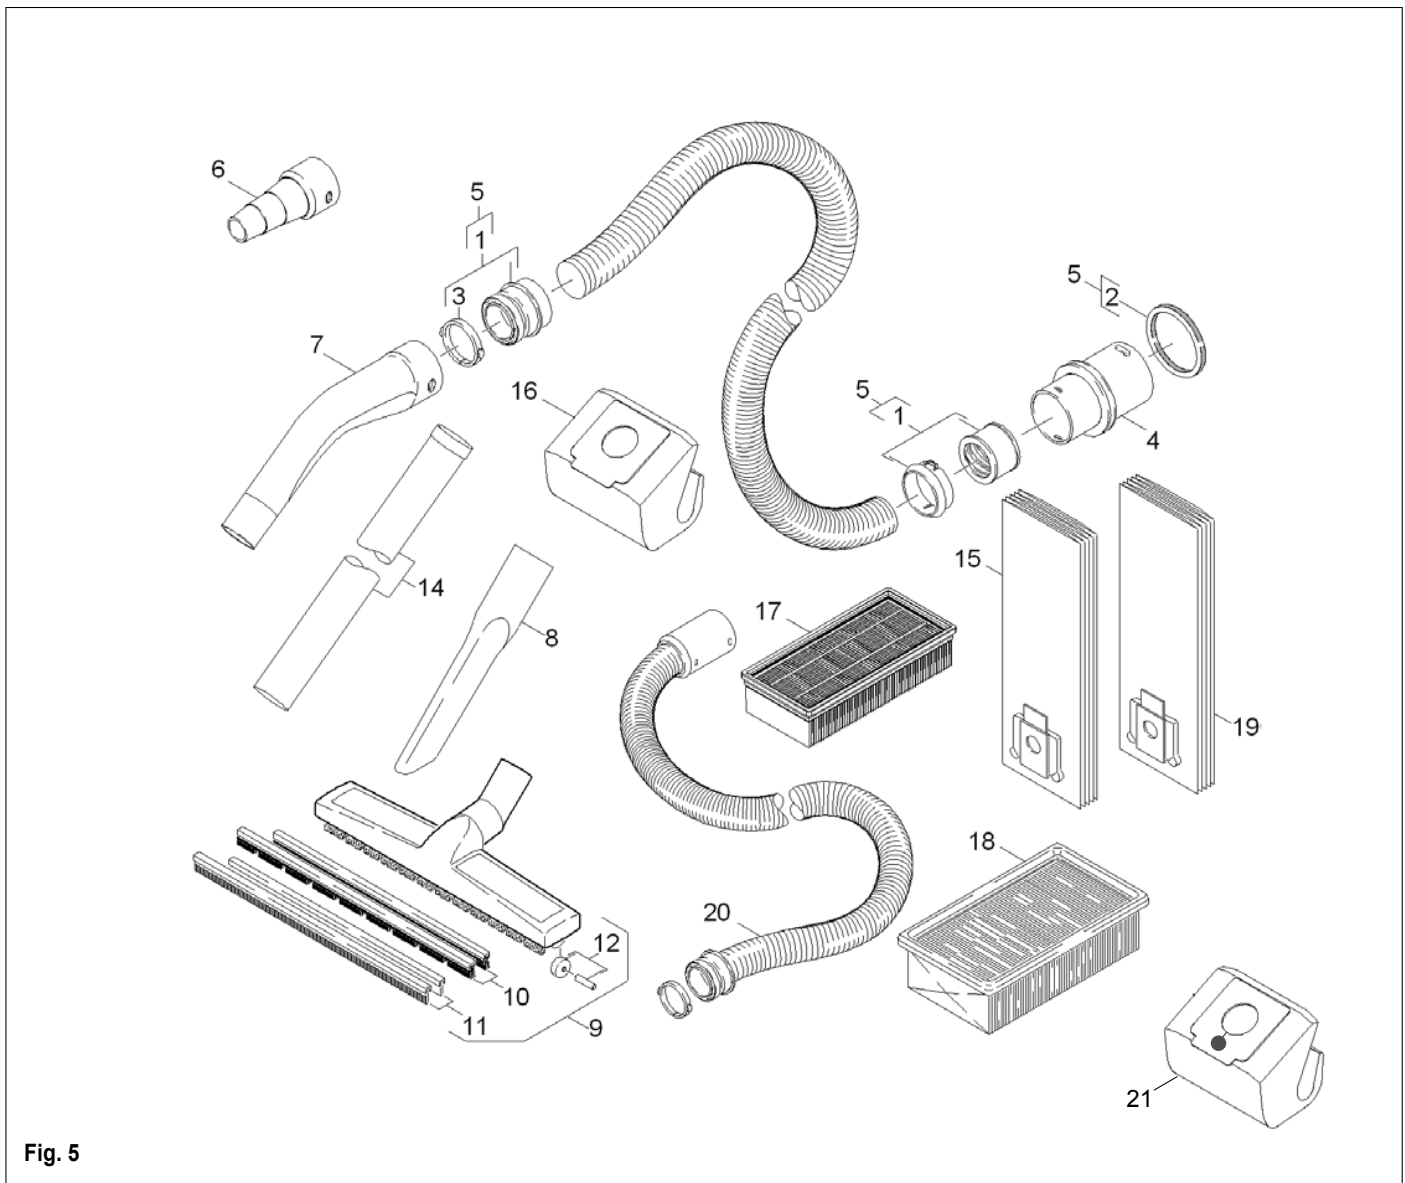

Teilverzeichnis	Spare parts list	Liste des pièces	Elenco dei pezzi
Aktueller Stand siehe www.rems.de	Latest version see www.rems.de	Situation actuelle voir www.rems.de	Ultimo aggiornamento vedi www.rems.de

Fig. 5

deu	eng	fra	ita	
5 Saugschlauch E	Suction hose E	Tuyau d'aspiration E	Tuyau d'aspiration E	185525R
6 Adapter-Saugschlauch – El. Werkzeug	Adaptor for el. Tools	Adaptateur	Adatt. tubo asp-eletroutensile	185527R
8 Fugensaugvorsatz nass/trocken	Interface suction wet/dry	Präfixe aspir. de joints humide/sec	Adatt. aspir. fughe asc./bagn.	185523R
9 Flächensaugvorsatz nass/trocken 300 mm	Surface suction wet/dry 300 mm	Präfixe aspir. de surface humide/sec 300 mm	Adattatore aspirazione superf. asc./bagn. 300 mm	185521R
14 Saugrohr	Suction pipe	Tuyau d'aspiration	Tubo aspiratore	185520R
16 Vliesfilterbeutel, 5er-Pack	Fleece filter bag pack of 5	Paqu. 5 sacs filtr.n/tissä poly	Sacchi filtro vello, conf. 5pz	185511R05
17 Flachfilter Papier	Flat-folded filter paper	Filtre plissé plat pap. cellulo	Filtro piatto a pieghe carta	185514R01
18 Flachfilter PES	Flat-folded filter PES	Filtre plissé plat polyester	Filtro piatto a pieghe PES	185515R01
19 Papierfilterbeutel, 5er-Pack	Paper filter bag pack of 5	Paqu. 5 sacs filtrants pap. cell	Sacchi filtro carta, conf. 5pz	185510R05
20 Saugschlauchverlängerung E	Hose extension E	Rallonge tuyau d'aspiration E	Prolunga tubo aspiratore E	185526R
21 Nassfilterbeutel, 5er-Pack	Wet filter bag pack of 5	Paqu.5 sacs filtr.eau n/tissä	Sacchi filtro bagnato,conf.5pz	185512R05